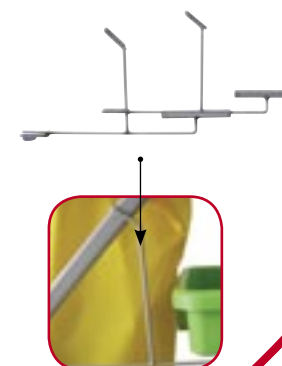

- 9000728.06**

- 7008023.09
- 7008023.15
- 7008023.04
- 7008023.10

- 9000734.06**

- 9000732.06**

- 9000648.06**

Тележки для влажной уборки *Wet mop trolleys*

- 7001122**
Основа для тележки 3P с поддержкой для мешка 70 л
Support tray for 3P trolley with support for bag lt. 70